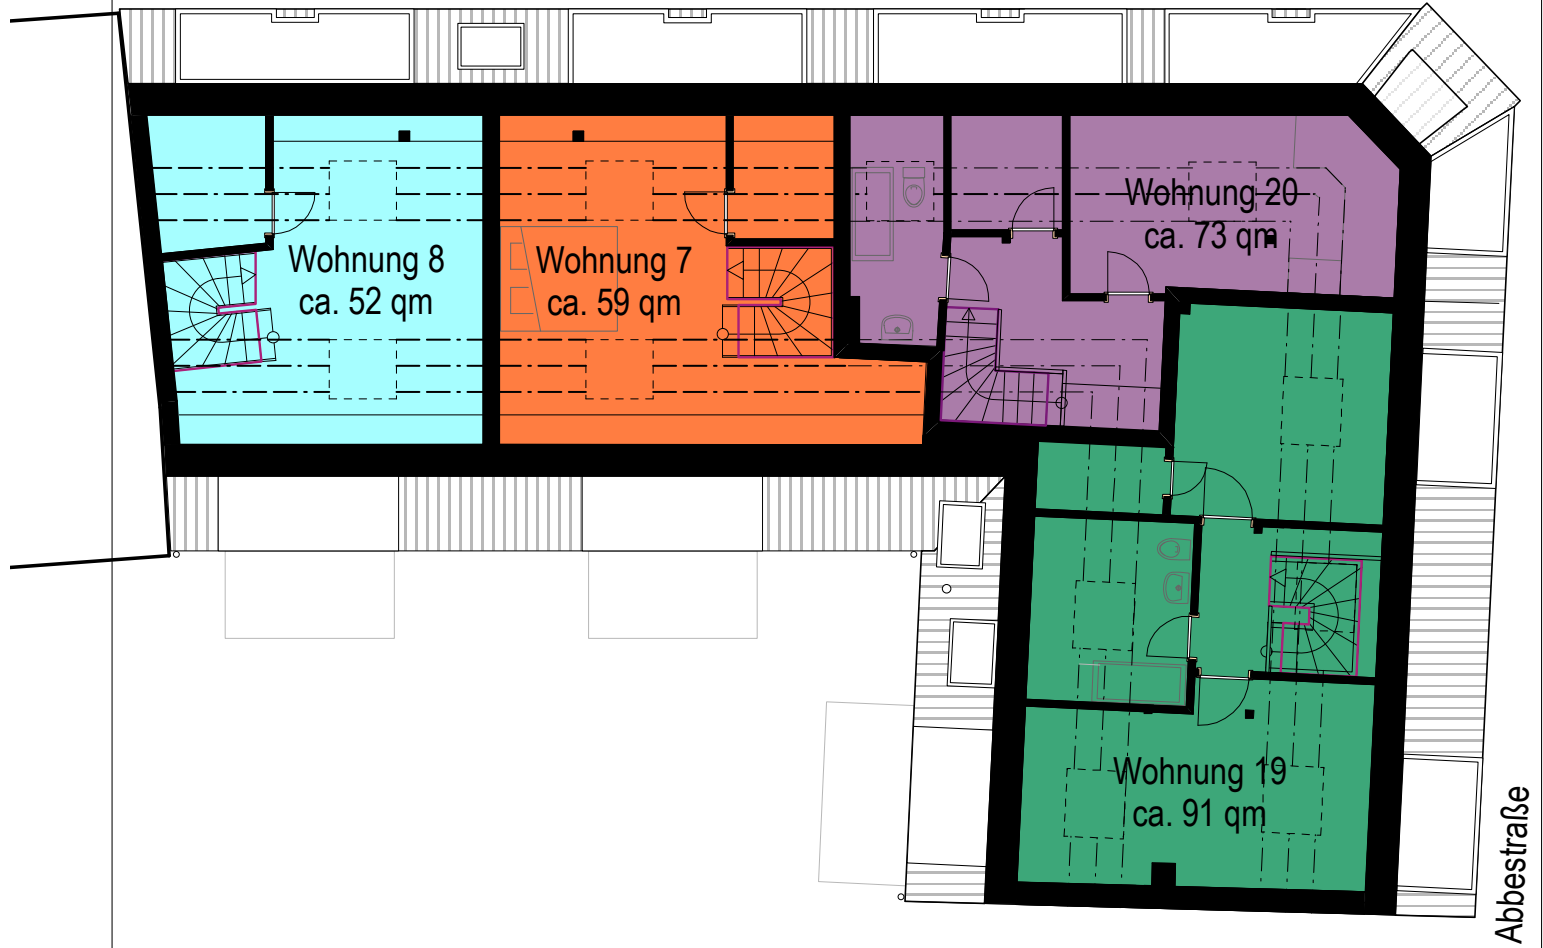

Hohenesch

Abbestraße

BAUVORHABEN

# WOHNHAUS "LÜDEMANN"

Hohenesch 24, 28, 32, 34 / Abbestraße 25 • Bezirk Altona • Gemarkung Ottensen • Flurstück 401

ZEICHNUNG

**SPITZBODEN**

**Whg 7 + 8 (Hohenesch)**

**Whg 19 + 20 (Abbestraße)**

|                     | NAME              | DATUM      |
|---------------------|-------------------|------------|
| GEZEICHNET          |                   | 01.12.2008 |
| GEÄNDERT            |                   | 13.10.2009 |
| MASZTAB             | BEZ-BAUT-INDEX-LP |            |
| <b>ohne Maßstab</b> |                   |            |