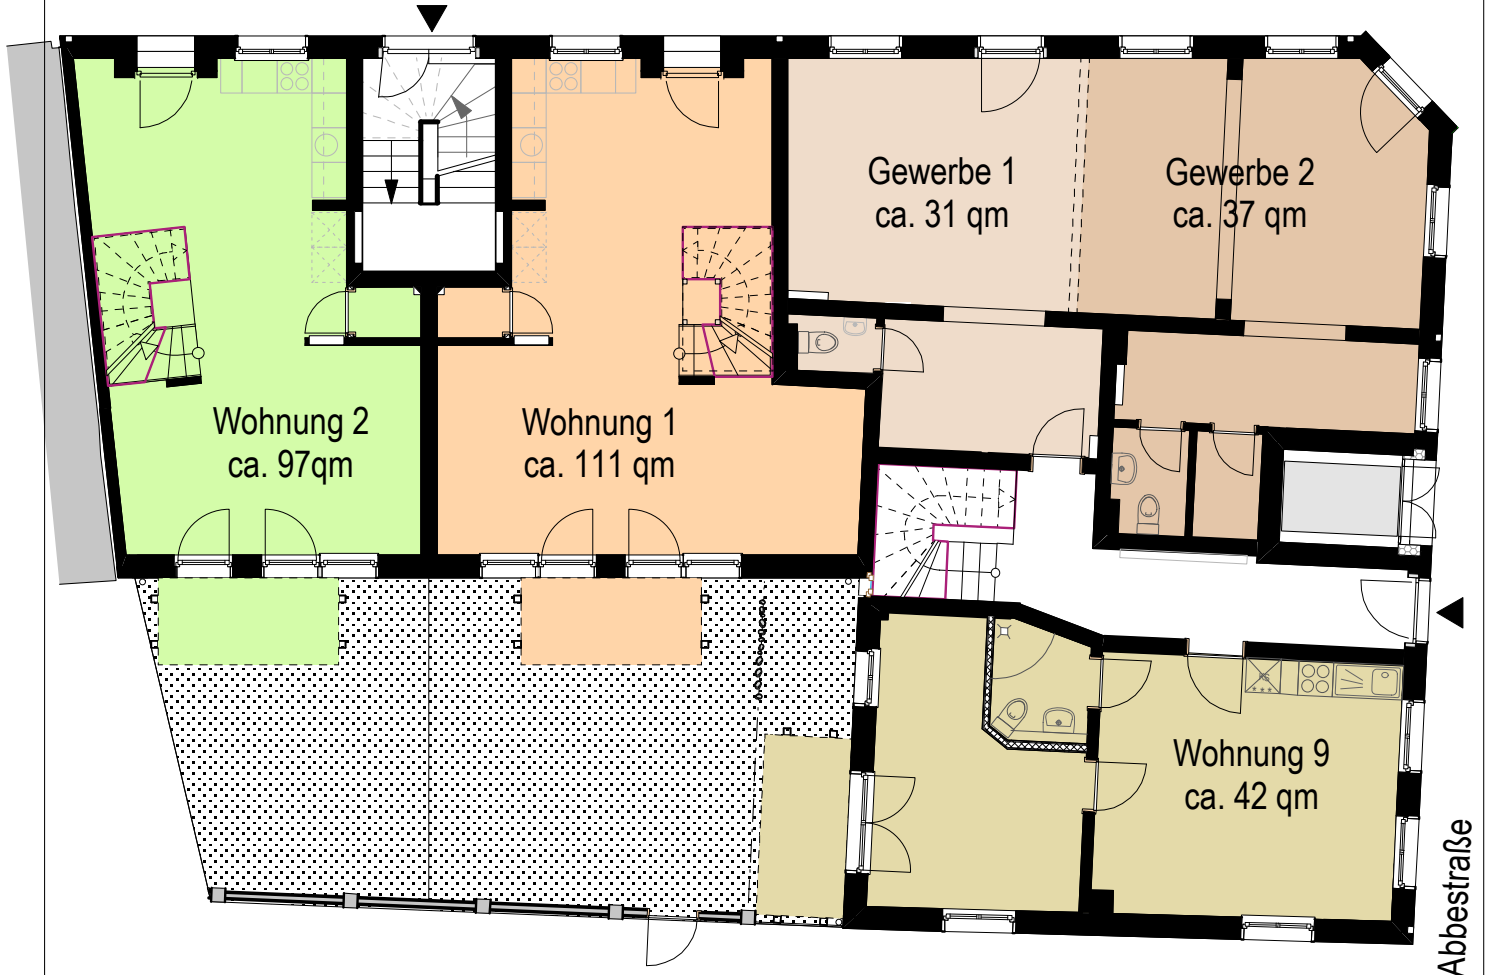

Hohenesch

Abbestraße

BAUVORHABEN

## WOHNHAUS "LÜDEMANN"

Hohenesch 24, 28, 32, 34 / Abbestraße 25 • Bezirk Altona • Gemarkung Ottensen • Flurstück 401

ZEICHNUNG

### ERDGESCHOSS

**Whg 1 + Whg 2** Hohenesch

**Gewerbe 1+2** Hohenesch

**Whg 9** Abbestraße

	NAME	DATUM
GEZEICHNET		01.12.2008
GEÄNDERT		13.10.2009
MASZTAB	BEZ-BAUT-INDEX-LP	
<b>ohne Maßstab</b>		